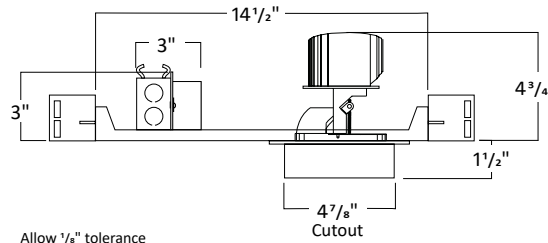

Allow 1/8" tolerance