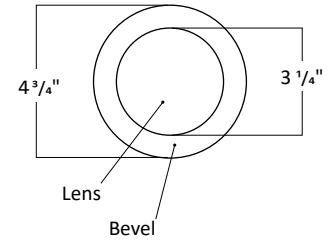

PERFORMANCE CHART

Optics		^{1,2} 15°	² 24°	30°	35°	40°	50°	70°
6W	Initial Lumens	955	955	955	955	955	955	955
	Delivered Lumens	803	829	748	771	785	713	650
9W	Initial Lumens	1296	1296	1296	1296	1296	1296	1296
	Delivered Lumens	1097	1135	1022	1055	1073	971	891
12W	Initial Lumens	1618	1618	1618	1618	1618	1618	1618
	Delivered Lumens	1387	1436	1285	1332	1347	1217	1129
15W	Initial Lumens	2015	2015	2015	2015	2015	2015	2015
	Delivered Lumens	1632	1744	1591	1644	1659	1481	1404
20W	Initial Lumens	2422	2422	2422	2422	2422	2422	2422
	Delivered Lumens	1976	2122	1933	2002	2017	1803	1706
24W	Initial Lumens	2799	2799	2799	2799	2799	2799	2799
	Delivered Lumens	2300	2470	2243	2333	2346	2101	1986
28W	Initial Lumens	3128	3128	3128	3128	3128	3128	3128
	Delivered Lumens	2820	2868	2519	2633	2646	2371	2245
32W	Initial Lumens	3405	3405	3405	3405	3405	3405	3405
	Delivered Lumens	2921	3096	2777	2902	2915	2614	2474
33W	Initial Lumens		4090		4090	4090	4090	4090
	Delivered Lumens		3518		3278	3383	3345	2877
35W	Initial Lumens		4626		4626	4626	4626	4626
	Delivered Lumens		3879		3618	3736	3710	3177
40W	Initial Lumens		4967		4967	4967	4967	4967
	Delivered Lumens		4218		3941	4072	4058	3462
48W	Initial Lumens		5765		5765	5765	5765	5765
	Delivered Lumens		4887		4570	4723	4718	4017
56W	Initial Lumens		6472		6472	6472	6472	6472
	Delivered Lumens		5484		5122	5304	5310	4510

TRIM DIMENSIONS

4RLO

Regress Large Opening

TRIM FINISH

White

Haze

Wheat

Specular Clear