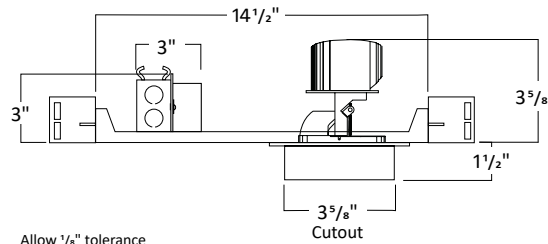

Allow 1/8" tolerance